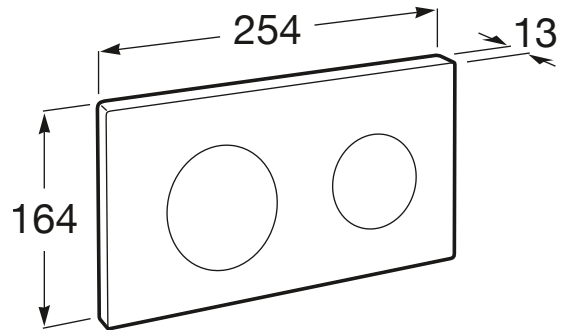

IN-WALL

PL10 DUAL (ONE) - Placa de accionamiento con descarga dual con acabados cristal

MEDIDAS

Longitud 254 mm
 Altura 164 mm

COLORES Y ACABADOS

8 Negro cristal

PVPR (IVA INCLUIDO)

215,38 €

DIBUJOS TÉCNICOS

CARACTERÍSTICAS

PL10 DUAL - Placa de accionamiento con descarga dual con acabados cristal para sistemas de instalación "ONE" de Roca. Sin necesidad de utilizar herramientas para la instalación.

890077020

DUPLO WC ONE COMPACT - Bastidor con cisterna compacta empotrable de doble descarga para inodoro suspendido. Codo de 90 ° / 110 °

890073020

BASIC TANK ONE COMPACT - Cisterna empotrable compacta con doble descarga para inodoro de tanque alto o empotrable